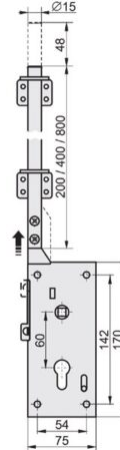

ZAMEK POZIOMY Z RYGLEM L=200MM
Nr Art.: 545200

Cena detaliczna: 46,20 € (brutto) / szt. Cena zawiera podatek VAT

Cena fabryczna: € (netto) / szt. Cena bez podatku VAT

OPIS PRODUKTU

komplet zawiera: skrzynkę zamka 1 szt, szyld czołowy 1 szt, klamkę 1 szt, bolec ryglowy 200 mm 1 szt, prowadnice rygla 2 szt, komplet śrub i wkrętów
wkładka bębnekowa 56x9

DODATKOWE INFORMACJE

Waga 1,5 kg
Jednostka Miary zestaw
Klasa wysyłkowa