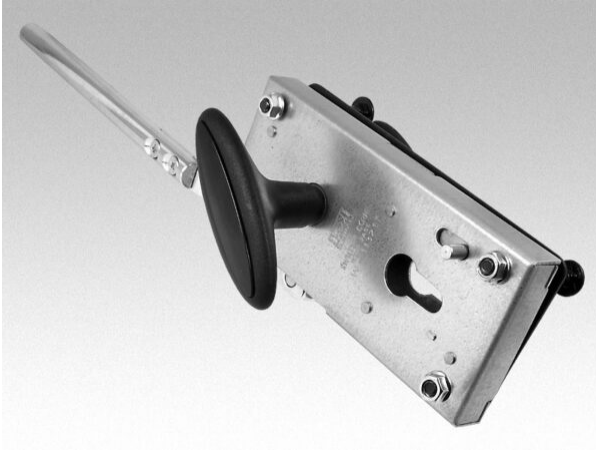

ZAMEK POZIOMY Z RYGLEM L=200MM
Nr Art.: 545200

Cena detaliczna: 46,20 € (brutto) / szt. Cena zawiera podatek VAT

Cena fabryczna: € (netto) / szt. Cena bez podatku VAT

OPIS PRODUKTU

komplet zawiera: skrzynkę zamka 1 szt, szyld czołowy 1 szt, klamkę 1 szt, bolec ryglowy 200 mm 1 szt, prowadnice rygla 2 szt, komplet śrub i wkrętów
wkładka bębnekowa 56x9

DODATKOWE INFORMACJE

Waga 1,5 kg
Jednostka Miary zestaw
Klasa wysyłkowa