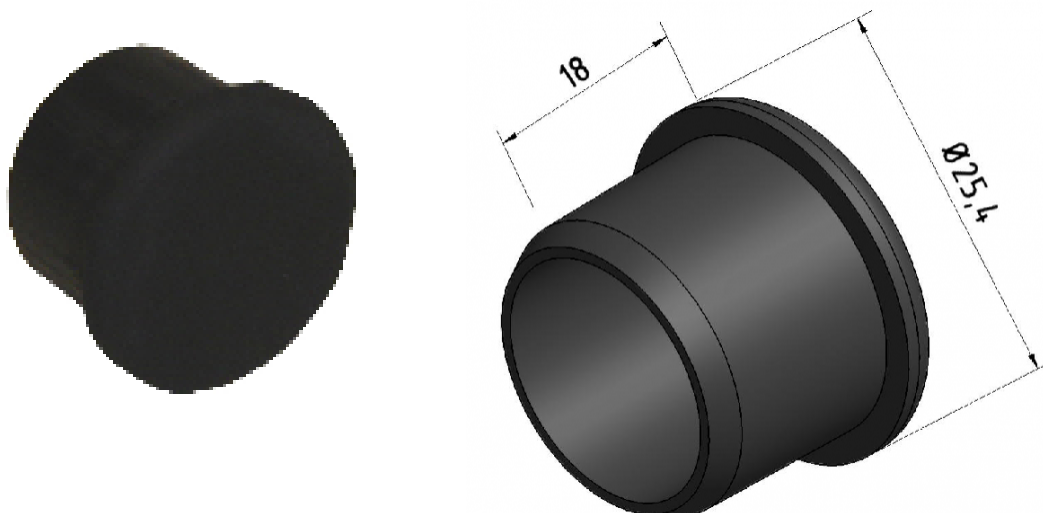

ZAŚLEPKA DO WAŁKA PUSTEGO 25,4X2,0MM, Z ROWKIEM
Nr Art.: 189406

Cena detaliczna: 1,60 zł (brutto) / szt. Cena zawiera podatek VAT

Cena fabryczna: 0.30 € (netto) / szt. Cena bez podatku VAT

OPIS PRODUKTU

Zaślepka gumowa do wału drążonego z rowkiem 25,4mm i grubosci scianki 2mm

Materiał: Guma

Srednica zewnętrzna: 21mm

DODATKOWE INFORMACJE

Waga brak

Klasa wysyłkowa Standard