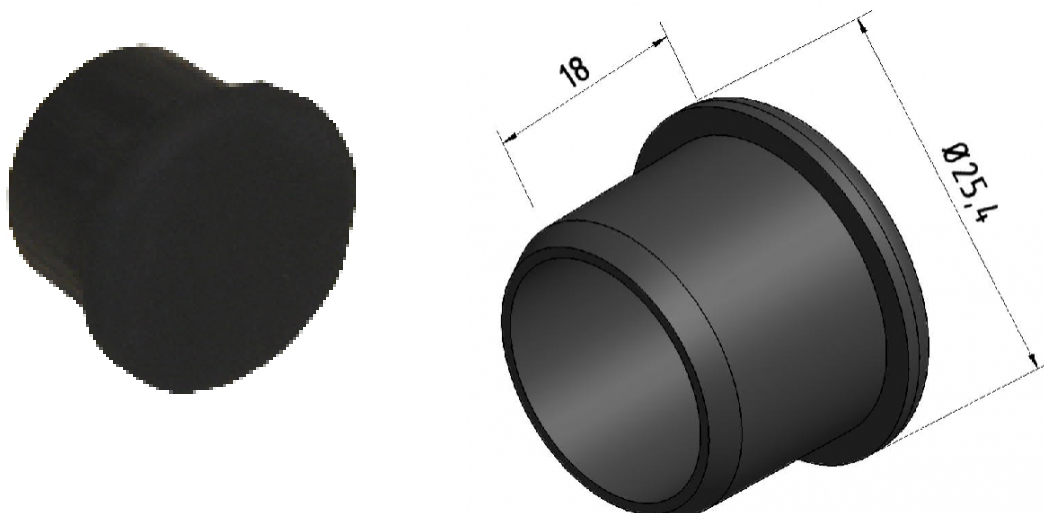

ZAŚLEPKA DO WAŁKA PUSTEGO 25,4X2,0MM, Z ROWKIEM
Nr Art.: 189406

Cena detaliczna: 1,60 zł (brutto) / szt. Cena zawiera podatek VAT

Cena fabryczna: 0.30 € (netto) / szt. Cena bez podatku VAT

OPIS PRODUKTU

Zaślepka gumowa do wału drążonego z rowkiem 25,4mm i grubosci scianki 2mm

Materiał: Guma

Srednica zewnętrzna: 21mm

DODATKOWE INFORMACJE

Waga brak

Klasa wysyłkowa Standard