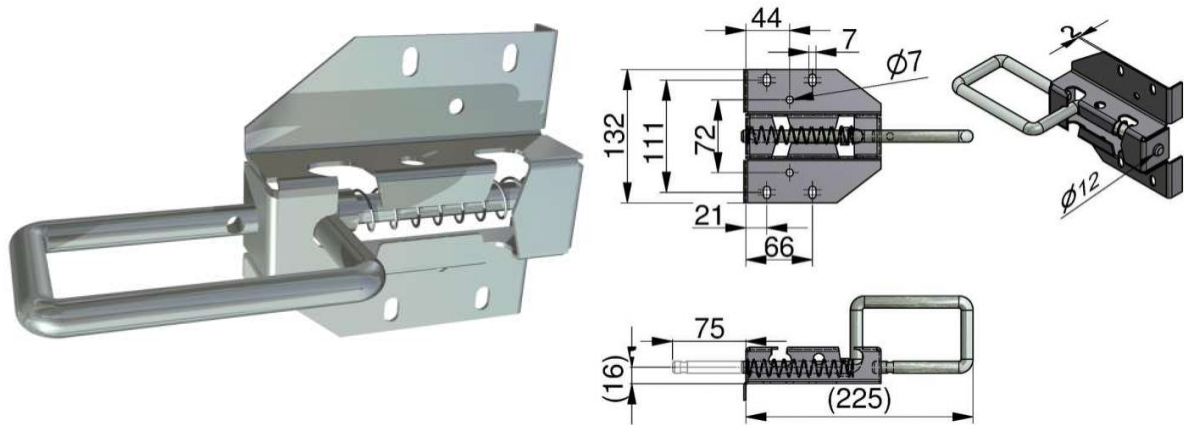

ZASUWA BOCZNA DELTA, FI 12MM SKOK 70MM, OTWÓR NA KLÓDKĘ
Nr Art.: 134283

Cena detaliczna: 46,00 zł (brutto) / szt. Cena zawiera podatek VAT

Cena fabryczna: 5.20 € (netto) / szt. Cena bez podatku VAT

OPIS PRODUKTU

Zasuwa boczna do bram segmentowych
Materiał: Stal ocynkowana
Skok: 75 mm
możliwość założenia kłódki

DODATKOWE INFORMACJE

Waga	0,74 kg
Producent	Komponenty do bram Sp. z o.o. Adres: ul. Wycieczkowa 26 91-518 Łódź Polska Kontakt: email:biuro@kdb-polska.pl telefon: +48505331431
Materiał	Stal
Zastosowanie	brama segmentowa
Klasa wysyłkowa	Standard