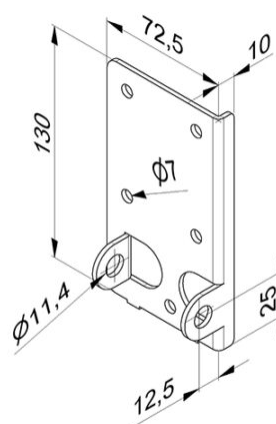

ZAWIAS DOLNY SRR70, MALOWANY PROSZKOWO RAL9016
Nr Art.: R9016

Cena detaliczna: 6,16 € (brutto) / para Cena zawiera podatek VAT

Cena fabryczna: 9.50 € (netto) / para Cena bez podatku VAT

OPIS PRODUKTU

Dolny uchwyt boczny.

Zastosowanie: Rezydencyjne, sprężyny przednie/tylne.

Maksymalny ciężar bramy: 295kg

Materiał: Stal ocynkowana

Kolor: RAL9016

DODATKOWE INFORMACJE

Waga	brak
Klasa wysyłkowa	Standard