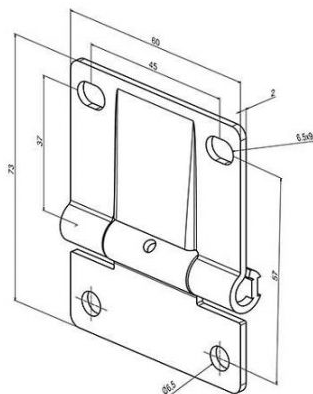

**ZAWIAS ŚRODKOWY, DO ZASTOSOWANIA RAZEM Z ZAWIASEM BOCZNYM 25411, DO
PANELI NOVOFERM**

Nr Art.: 25410

Cena detaliczna: 31,00 zł (brutto) / szt. Cena zawiera podatek VAT

Cena fabryczna: 4.90 € (netto) / szt. Cena bez podatku VAT

OPIS PRODUKTU

Zawias środkowy do paneli Novoferm
Materiał: Stal ocynkowana

DODATKOWE INFORMACJE

Waga	brak
Klasa wysyłkowa	Dłużyca