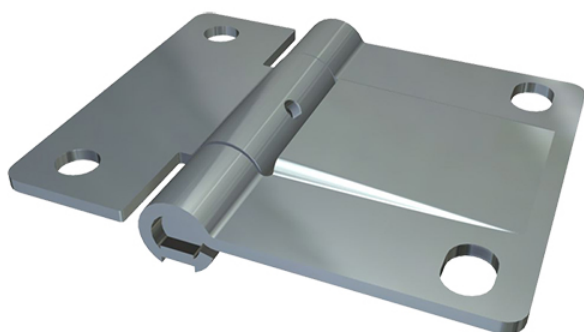

**ZAWIAS ŚRODKOWY, DO ZASTOSOWANIA RAZEM Z ZAWIASEM BOCZNYM 25411, DO
PANELI NOVOFERM**

Nr Art.: 25410

Cena detaliczna: 31,00 zł (brutto) / szt. Cena zawiera podatek VAT

Cena fabryczna: 4.90 € (netto) / szt. Cena bez podatku VAT

OPIS PRODUKTU

Zawias środkowy do paneli Novoferm
Materiał: Stal ocynkowana

DODATKOWE INFORMACJE

Waga	brak
Klasa wysyłkowa	Dłużyca