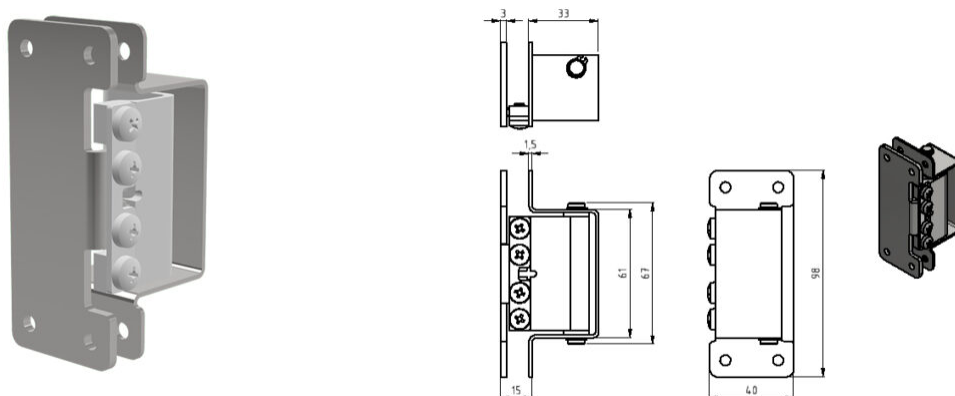

ZAWIAS WEWNĘTRZNY DRZWI SERWISOWYCH DO H-PROFILA 875001
Nr Art.: 875040

Cena detaliczna: 32,00 zł (brutto) / szt. Cena zawiera podatek VAT

Cena fabryczna: € (netto) / szt. Cena bez podatku VAT

OPIS PRODUKTU

Zawias wewnętrzny do drzwi serwisowych, dostarczany całkowicie zmontowany. Może być używany z profilem drzwiowym 875001.

DODATKOWE INFORMACJE

Waga	0,4 kg
Jednostka Miary	sztuka
Materiał	Stal
Producent	Komponenty do bram Sp. z o.o. Adres: ul. Wycieczkowa 26 91-518 Łódź Polska Kontakt: email:biuro@kdb-polska.pl telefon: +48505331431
Zastosowanie	brama segmentowa
Klasa wysyłkowa	Standard