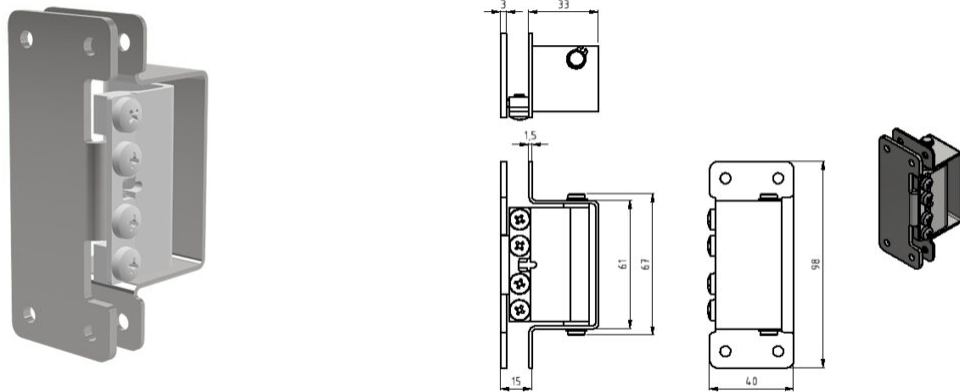

ZAWIAS WEWNĘTRZNY DRZWI SERWISOWYCH DO H-PROFILA 875001
Nr Art.: 875040

Cena detaliczna: 7,04 € (brutto) / szt. Cena zawiera podatek VAT

Cena fabryczna: € (netto) / szt. Cena bez podatku VAT

OPIS PRODUKTU

Zawias wewnętrzny do drzwi serwisowych, dostarczany całkowicie zmontowany. Może być używany z profilem drzwiowym 875001.

DODATKOWE INFORMACJE

Waga	brak
Jednostka Miary	sztuka
Klasa wysyłkowa	