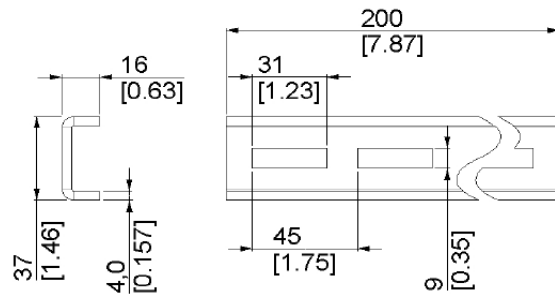

**ZŁĄCZKA DO C-PROFILA 40X20MM**  
**Nr Art.:** 198246

**Cena detaliczna: 15,30 zł (brutto) / szt. Cena zawiera podatek VAT**

**Cena fabryczna: € (netto) / szt. Cena bez podatku VAT**

**OPIS PRODUKTU**

materiał: stal galwanizowana

**DODATKOWE INFORMACJE**

**Waga** brak  
**Jednostka Miary** sztuka  
**Klasa wysyłkowa**