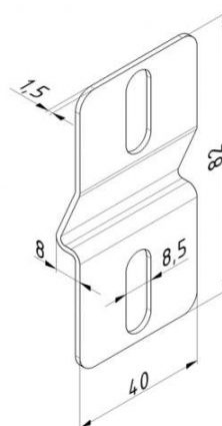

ZŁĄCZKA DO SZYN POZIOMYCH
Nr Art.: 190840

Cena detaliczna: 3,30 zł (brutto) / szt. Cena zawiera podatek VAT

Cena fabryczna: 0.90 € (netto) / szt. Cena bez podatku VAT

OPIS PRODUKTU

Złączka szyn poziomych bram garażowych
Materiał: Stal ocynkowana