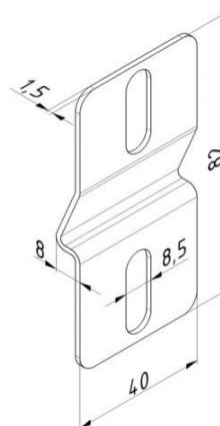

ZŁĄCZKA SZYN POZIOMYCH SF SRR
Nr Art.: 24604

Cena detaliczna: 1,52 € (brutto) / szt. Cena zawiera podatek VAT

Cena fabryczna: 0.90 € (netto) / szt. Cena bez podatku VAT

OPIS PRODUKTU

Złączka szyn poziomych bram garażowych
Materiał: Stal ocynkowana