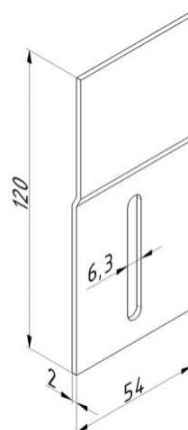

ZŁĄCZKA
Nr Art.: 24603

Cena detaliczna: 1,47 € (brutto) / szt. Cena zawiera podatek VAT

Cena fabryczna: 1.20 € (netto) / szt. Cena bez podatku VAT

OPIS PRODUKTU

Złączka do bram przemysłowych
Materiał: Stal ocynkowana